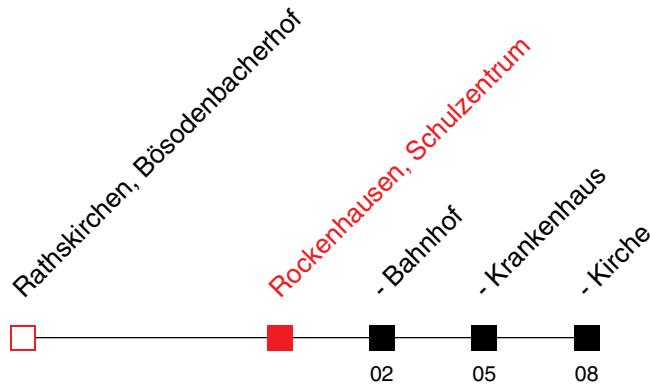

# FAHRPLAN

Gültig ab 15.12.2024 / Angaben ohne Gewähr / Rockenhausen, Schulzentrum

Internet: <https://www.vrn.de>

Richtung:  
**Rockenhausen, Kirche**

# 912

Uhr	Montag - Freitag
5	
6	
7	42 <sup>A</sup>
8	
9	
10	
11	
12	
13	
14	
15	
16	
17	
18	
19	
20	
21	
22	

Am 24. und 31.12. Verkehr wie an Samstagen  
An Samstagen, Sonn- und Feiertagen wird diese Linie nicht bedient  
**A**: nur an Schultagen