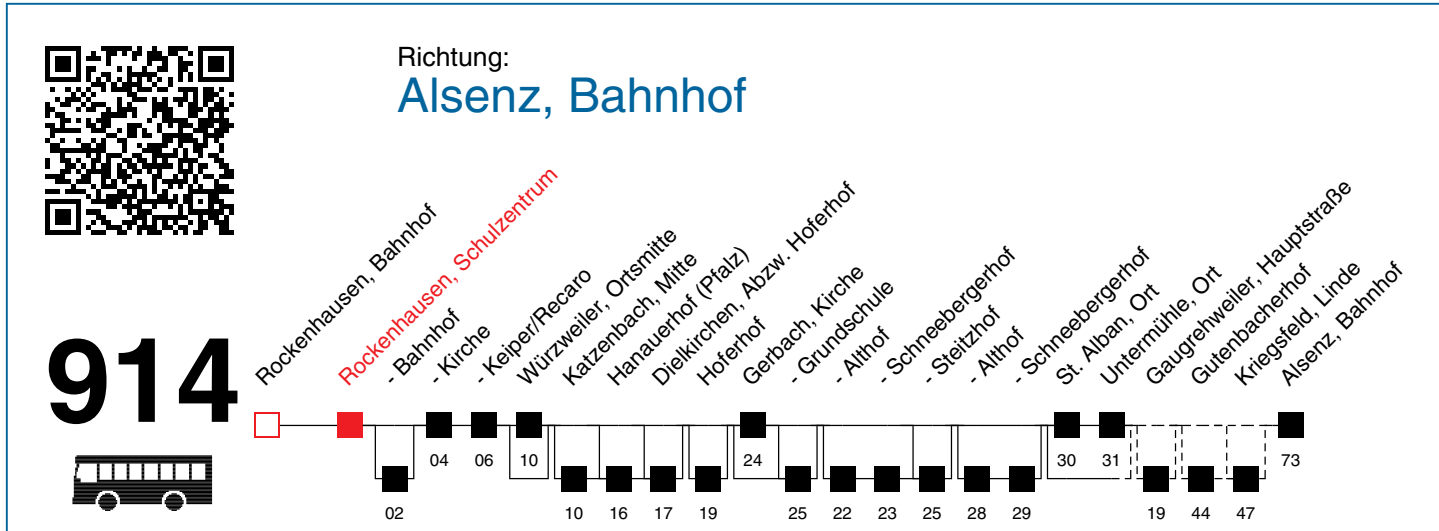

FAHRPLAN

Gültig ab 15.12.2024 / Angaben ohne Gewähr / Rockenhausen, Schulzentrum

Internet: <https://www.vrn.de>

Uhr	Montag - Freitag		
5			
6			
7			
8			
9			
10			
11	28^{B,C}_{E,F}		
12	31^{B,C}_{E,F}		
13	15^{B,D}_F	17^{A,B}_{E,F}	19^G
14	03^{B,C}_{E,F}		
15			
16	15^{B,C}_{E,F}		
17			
18			
19			
20			
21			
22			

Am 24. und 31.12. Verkehr wie an Samstagen

An Samstagen, Sonn- und Feiertagen wird diese Linie nicht bedient

A: bis Kriegsfeld, Linde   **C**: bedient nicht Würzweiler, Ortsmitte   **E**: fährt abweichenden Weg   **G**: nur an schulfreien Tagen
B: bedient Rockenhausen, Bahnhof   **D**: bedient Gaugrehweiler, Hauptstraße   **F**: nur an Schultagen