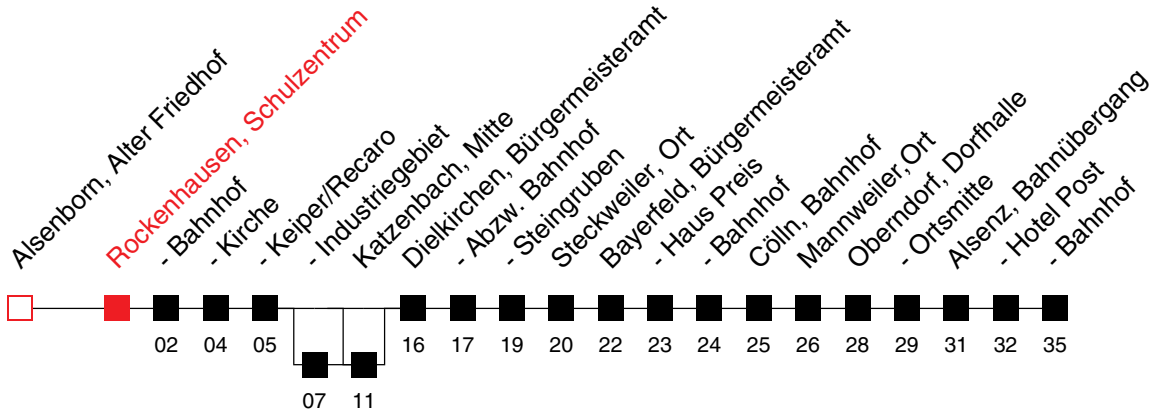

FAHRPLAN

Gültig ab 15.12.2024 / Angaben ohne Gewähr / Rockenhausen, Schulzentrum

Internet: <https://www.vrn.de>

Richtung:
Alsenz, Bahnhof

Uhr	Montag - Freitag
5	
6	
7	54^A
8	
9	
10	
11	30^D
12	40^D
13	32^C
14	
15	
16	20^B
17	
18	
19	
20	
21	
22	

Am 24. und 31.12. Verkehr wie an Samstagen

An Samstagen, Sonn- und Feiertagen wird diese Linie nicht bedient

A: bis Rockenhausen, Bahnhof

C: bedient Katzenbach, Mitte **D**: nur an Schultagen

B: bedient auch von Rockenhausen, Industriegebiet bis Katzenbach, Mitte