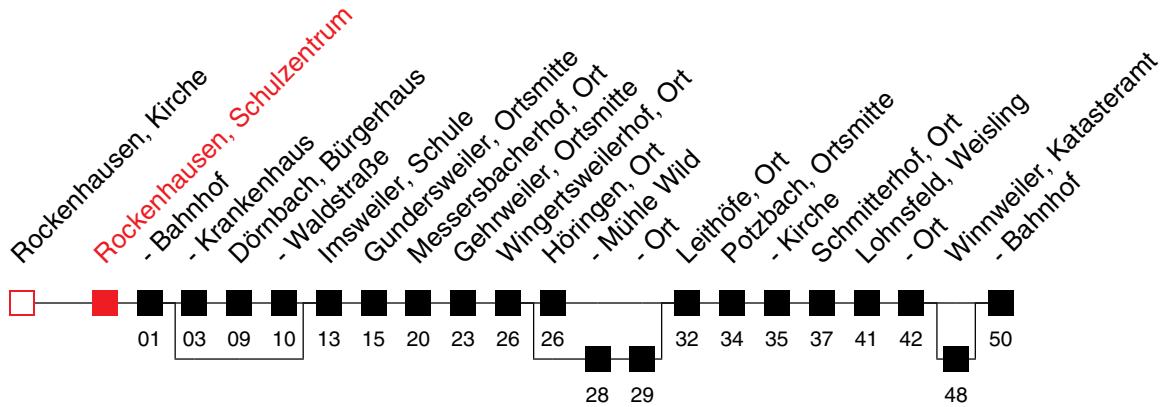

FAHRPLAN

Gültig ab 15.12.2024 / Angaben ohne Gewähr / Rockenhausen, Schulzentrum

Internet: <https://www.vrn.de>

Richtung:
Winnweiler, Bahnhof

911

Uhr	Montag - Freitag	
5		
6		
7		
8		
9		
10		
11	32^{A,B} E	37^F
12		
13	20^{C,D} F	
14		
15		
16	10^F	
17		
18		
19		
20		
21		
22		

Am 24. und 31.12. Verkehr wie an Samstagen

An Samstagen, Sonn- und Feiertagen wird diese Linie nicht bedient

A: bis Gundersweiler, Ortsmitte

B: bedient nicht von Rockenhausen, Krankenhaus bis Dörnbach, Waldstraße

C: bedient auch von Höringen, Mühle Wild bis Höringen, Ort

D: bedient Winnweiler, Katasteramt

E: nur an schulfreien Tagen

F: nur an Schultagen