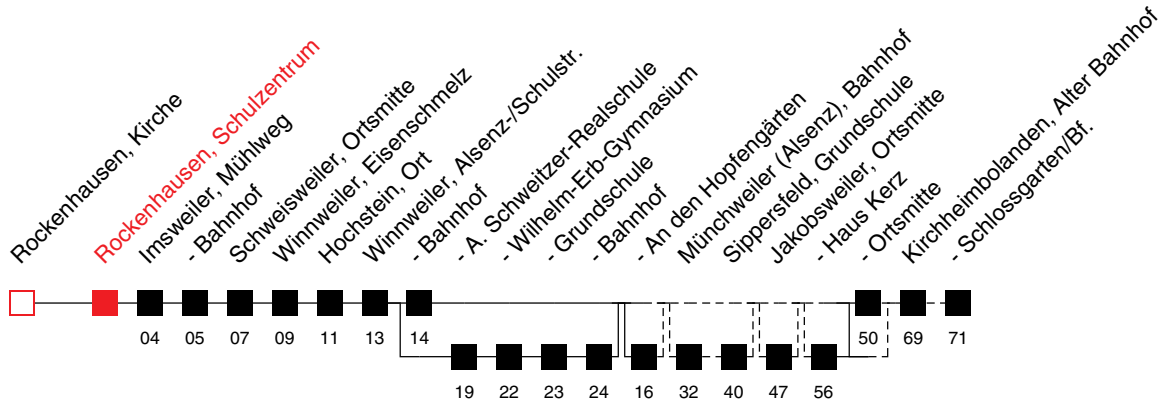

FAHRPLAN

Gültig ab 15.12.2024 / Angaben ohne Gewähr / Rockenhausen, Schulzentrum

Internet: <https://www.vrn.de>

Richtung:
Kirchheimbol., Schlossg. Bf.

903

Uhr	Montag - Freitag	
5		
6		
7		
8		
9		
10		
11	40^{A,B}_{E,F}	
12		
13	27^G	27^D_F
14		
15		
16	12^{A,C}_{E,F}	
17		
18		
19		
20		
21		
22		

Am 24. und 31.12. Verkehr wie an Samstagen

An Samstagen, Sonn- und Feiertagen wird diese Linie nicht bedient

A: bis Kirchheimbolanden, Alter Bahnhof

B: bedient auch von Winnweiler, A.Schw.-Realschule bis Winnweiler, Bahnhof

C: bedient Winnweiler, An d. Hopfengärten

D: bedient auch von Münchweiler (Alsenz), Bahnhof bis Sippersfeld, Grundschule

E: fährt abweichenden Weg

F: nur an Schultagen

G: nur an schulfreien Tagen