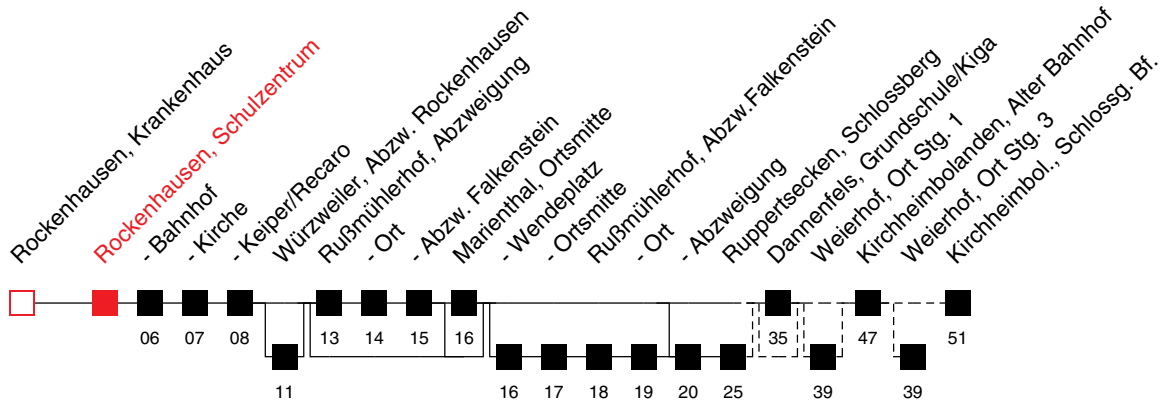

# FAHRPLAN

Gültig ab 15.12.2024 / Angaben ohne Gewähr / Rockenhausen, Schulzentrum

Internet: <https://www.vrn.de>

Richtung:  
**Kirchheimbol., Schlossg. Bf.**

**901**

Uhr	Montag - Freitag
5	
6	
7	
8	
9	
10	
11	43
12	
13	14 <sup>B,H</sup> 30 <sup>A,D</sup>
14	
15	28 <sup>D,G</sup>
16	13 <sup>C,E</sup>
17	
18	
19	
20	
21	
22	

Uhr	Samstag
5	
6	
7	
8	
9	
10	
11	
12	
13	
14	
15	
16	
17	
18	
19	
20	
21	
22	

- Am 24. und 31.12. Verkehr wie an Samstagen  
 An Sonn- und Feiertagen wird diese Linie nicht bedient
- A** : bis Kirchheimbolanden, Alter Bahnhof
  - B** : bis Weierhof, Ort Stg. 3
  - C** : bedient Würzweiler, Abzw. Rockenhausen
  - D** : bedient nicht von Rußmühlerhof, Abzweigung bis Marienthal, Ortsmitte
  - E** : bedient nicht Marienthal, Ortsmitte
  - F** : bedient auch von Marienthal, Wendeplatz bis Ruppertsecken, Schlossberg
  - G** : bedient auch von Rußmühlerhof, Abzweigung bis Ruppertsecken, Schlossberg
  - H** : bedient nicht Dannenfels, Grundschule/Kiga
  - I** : fährt abweichenden Weg
  - J** : nur an Schultagen